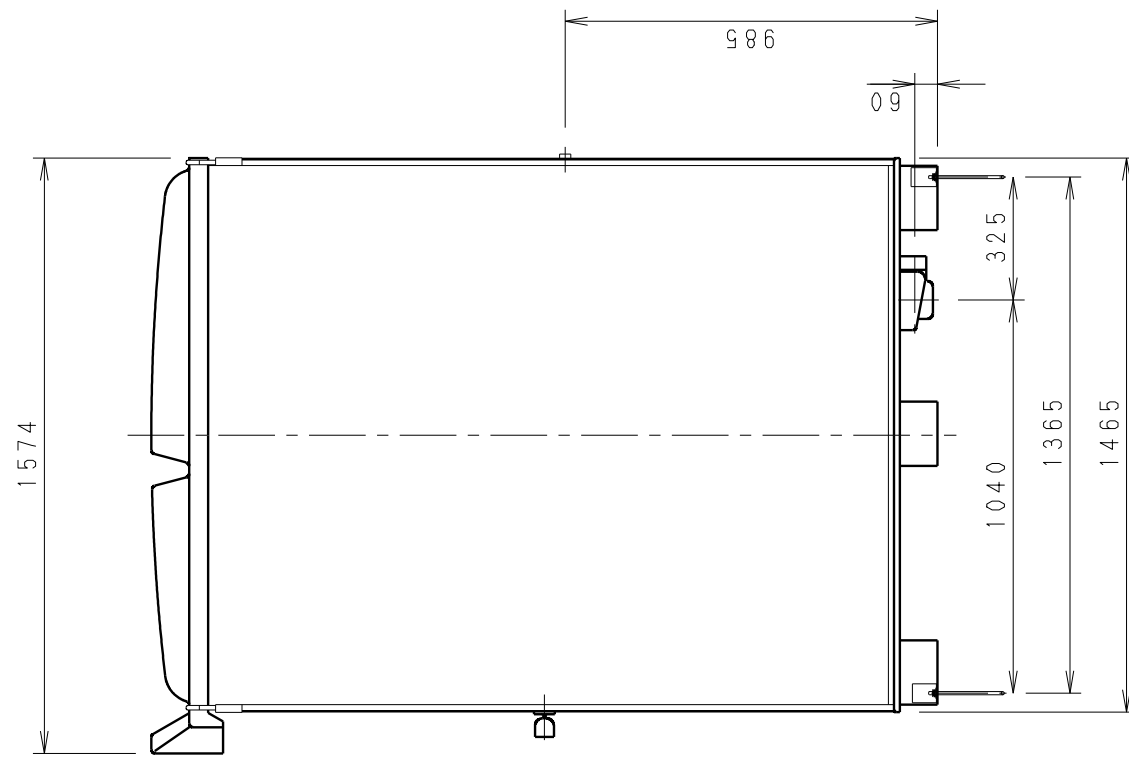

NO	品名	数	材質	仕様
1	パネル大	4	FRP+PP発泡体	サンドイッチパネル
2	仕切パネル	1	FRP+PP発泡体	サンドイッチパネル
3	パネル枠	32	アルミ	
4	ドア	2	FRP+PP発泡体	サンドイッチパネル
5	防水パン	1	FRP	
6	屋根	1	FRP	採光仕様
7	混合水栓	1	-	シャワー付き
8	照明	2	PC	防湿白熱灯 (40W)
9	鏡	1	ガラス	203×305
10	ドア-取手	2	SUS304	
11	運搬用取手	4	SUS304	
12	丁番	4	SUS304	
13	排水トラップ	1	ABS	VU50
14	吊り金具	4	クロメート	
15	タオル掛け	2	SUS304	
16	窓	2	FRP	
17	棚	1	FRP	
18	通気口キャップ	2	P P	
19	アンカー金具	4	クロメート	オプション
20	アンカーボルト	4	クロメート	M8×200 (オプション)
21	浴槽	1	FRP	ヤマハMS-21AR

アンカー部詳細

符合	改訂事項	年月日	担当	設計	機種	日付
△1				和田	FS2-25RB	H25 06.04
△2					風呂シャワーユニット	個数
△3				戸塚	FS2-25RB001.00	尺度 1:20
△4					図番	

組合せ図面名 図番