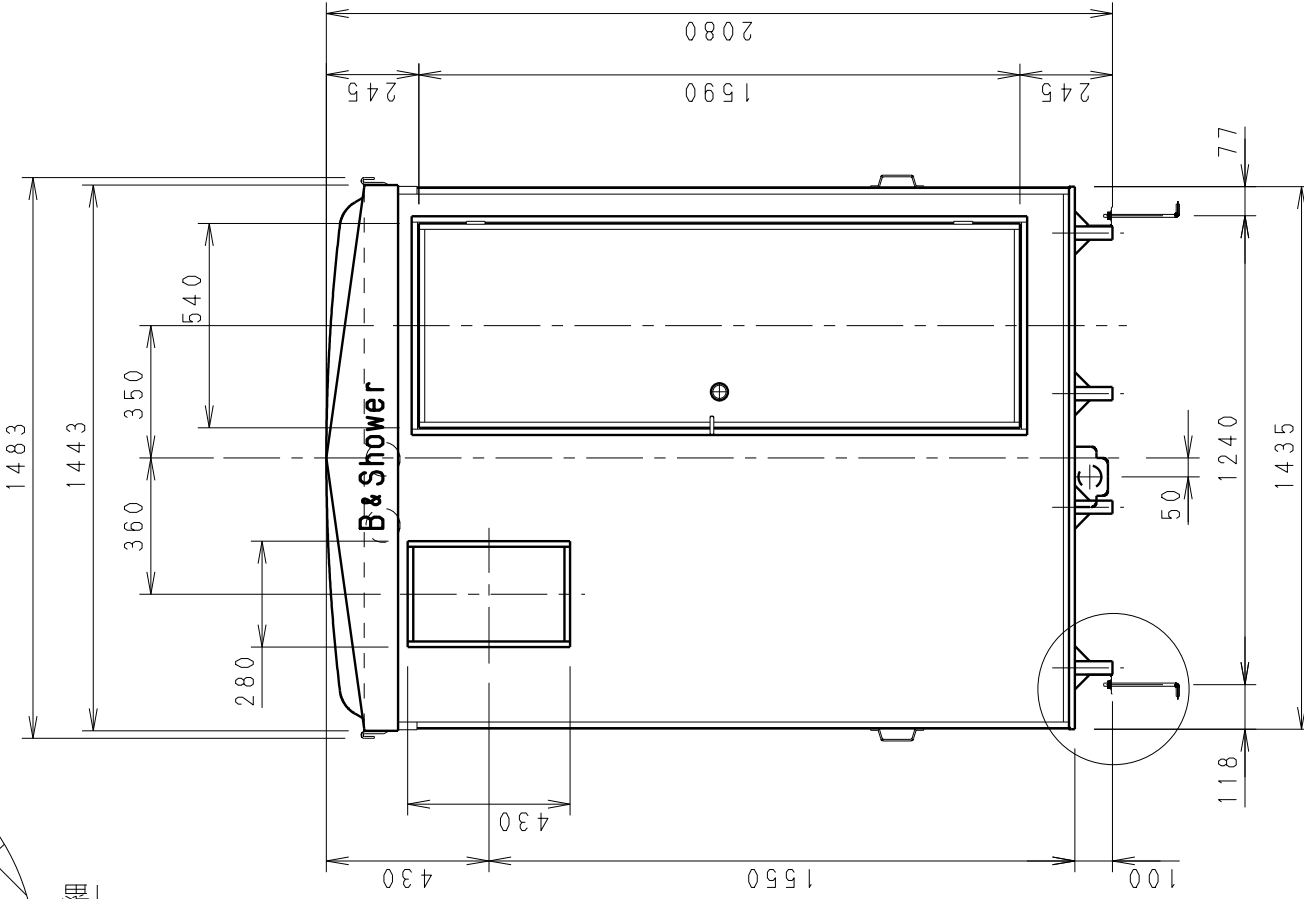

NO	品名	数	材質	仕様
1	パネル大	4	FRP+PP発泡体	サンドイッチパネル
2	仕切パネル	1	FRP+PP発泡体	サンドイッチパネル
3	パネル枠	32	アルミ	
4	ドア	2	FRP+PP発泡体	サンドイッチパネル
5	防水パン	1	FRP	
6	屋根	1	FRP	採光仕様
7	混合水栓	1	-	シャワー付き
8	照明	2	PC	防湿白熱灯 (40W)
9	鏡	1	ガラス	203×305
10	ドア-取手	2	SUS304	
11	運搬用取手	4	SUS304	
12	丁番	4	SUS304	
13	排水トラップ	1	ABS	VU50
14	吊り金具	4	クロメート	
15	タオル掛け	2	SUS304	
16	窓	2	FRP	
17	棚	1	FRP	
18	通気口キャップ	2	P P	
19	アンカー金具	4	クロメート	オプション
20	アンカーボルト	4	クロメート	M8×200 (オプション)
21	浴槽	1	FRP	ヤマハMS-21AR

アンカー部詳細

符合	改訂事項	年月日	担当	設計	機種	日付
△1				和田	FS2-25RB	H25 06.04
△2					風呂シャワーユニット	個数
△3				戸塚	FS2-25RB001.00	尺度 1:20
△4					図番	

組合せ図面名 図番