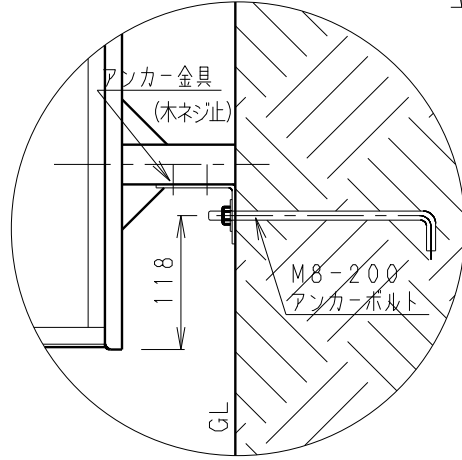

NO	品名	数	材質	仕様
1	パネル大	4	FRP+PP発泡体	サンドイッチパネル
2	仕切パネル	1	FRP+PP発泡体	サンドイッチパネル
3	パネル枠	32	アルミ	
4	ドア	2	FRP+PP発泡体	サンドイッチパネル
5	防水パン	1	FRP	
6	屋根	1	FRP	採光仕様
7	混合水栓	1	-	シャワー付き
8	照明	2	PC	防湿白熱灯 (40W)
9	鏡	1	ガラス	203×305
10	ドア-取手	2	SUS304	
11	運搬用取手	4	SUS304	
12	丁番	4	SUS304	
13	排水トラップ	1	ABS	VU50
14	吊り金具	4	クロメート	
15	タオル掛け	2	SUS304	
16	窓	2	FRP	
17	棚	1	FRP	
18	通気口キャップ	2	P P	
19	アンカー金具	4	クロメート	オプション
20	アンカーボルト	4	クロメート	M8×200 (オプション)
21	浴槽	1	FRP	ヤマハMS-21AR

アンカー部詳細

符合	改訂事項	年月日	担当	設計	機種	日付
△1				和田	FS2-25RB	H25 06.04
△2					風呂シャワーユニット	個数
△3				戸塚	FS2-25RB001.00	尺度 1:20
△4					図番	

組合せ図面名 図番