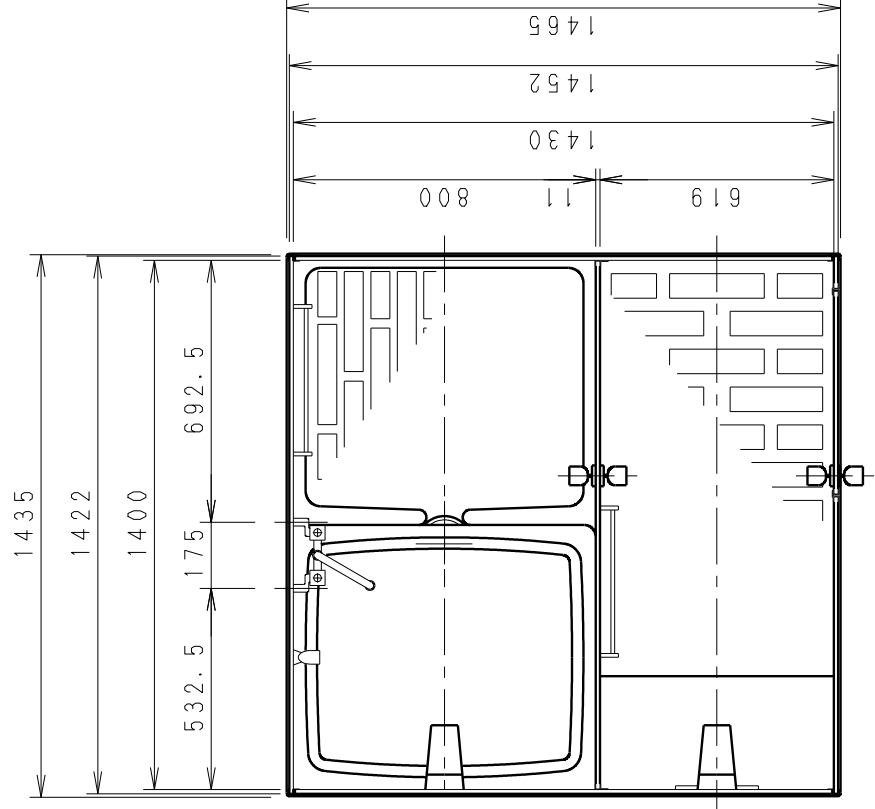

NO	品名	数	材質	仕様
1	パネル大	4	FRP+PP発泡体	サンドイッチパネル
2	仕切パネル	1	FRP+PP発泡体	サンドイッチパネル
3	パネル枠	32	アルミ	
4	ドア	2	FRP+PP発泡体	サンドイッチパネル
5	防水パン	1	FRP	
6	屋根	1	FRP	採光仕様
7	混合水栓	1	-	シャワー付き
8	照明	2	PC	防湿白熱灯 (40W)
9	鏡	1	ガラス	203×305
10	ドア-取手	2	SUS304	
11	運搬用取手	4	SUS304	
12	丁番	4	SUS304	
13	排水トラップ	1	ABS	VU50
14	吊り金具	4	クロメート	
15	タオル掛け	2	SUS304	
16	窓	2	FRP	
17	棚	1	FRP	
18	通気口キャップ	2	P P	
19	アンカー金具	4	クロメート	オプション
20	アンカーボルト	4	クロメート	M8×200 (オプション)
21	浴槽	1	FRP	ヤマハMS-21AR

アンカー部詳細

符合	改訂事項	年月日	担当	設計	機種	日付
△1				和田	FS2-25RB	H25 06.04
△2					風呂シャワーユニット	個数
△3				戸塚	FS2-25RB001.00	尺度 1:20
△4					図番	

組合せ図面名 図番