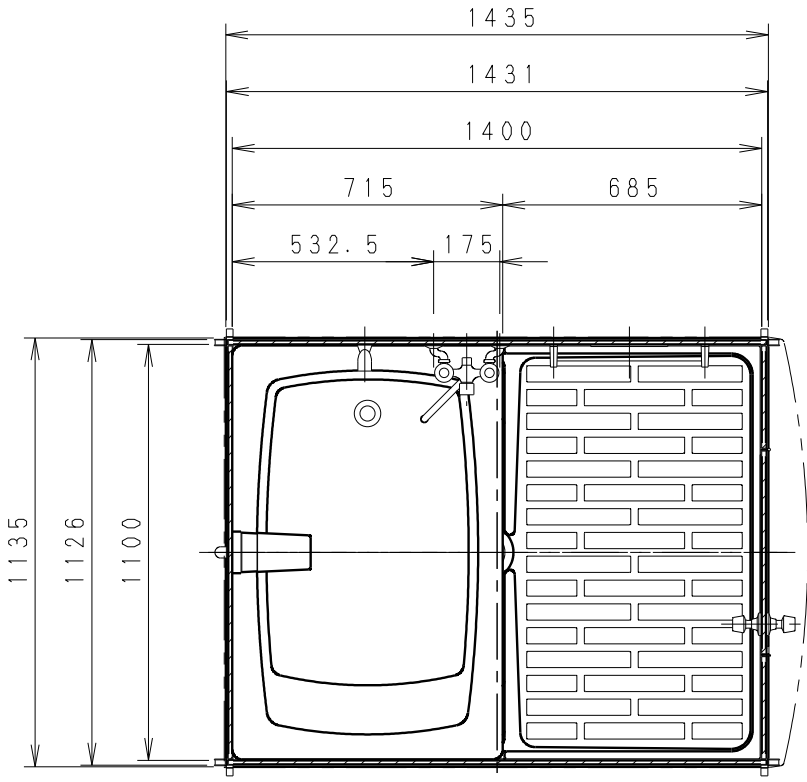

NO	品名	数	材質	仕様
1	パネル大	2	FRP+PP発泡体	サンドイッチパネル
2	パネル小	2	FRP+PP発泡体	サンドイッチパネル
3	パネル枠	24	アルミ	アルマイト処理
4	ドアパネル	1	FRP+PP発泡体	サンドイッチパネル
5	防水パン	1	FRP	
6	屋根	1	FRP	採光仕様
7	混合水栓	1	-	シャワー付き
8	照明	1	P C	防湿白熱灯 (40W)
9	鏡	1	ガラス	203×305
10	タオル掛け	1	SUS304	
11	ドア取手	1	SUS304	
12	運搬用取手	4	SUS304	
13	丁番	2	SUS304	
14	通気口キャップ	2	P P	
15	排水トラップ	1	ABS	VU50
16	吊り金具	4	クロメート	
17	シャワーカーテン	1	PVC	1200×1710
18	カーテンパイプ	1	SUS304	φ19×1085
19	アンカーボルト	4	クロメート	M8×200 (オプション)
20	アンカー金具	4	クロメート	オプション
21	浴槽	1	FRP	クボタKF-1101S-F

符合	改訂事項	年月日	担当
△1			
△2			
△3			
△4			
組合せ図面名			
図番			
設計	機種	日付	
和田	FS2-23SSB	H25	
戸塚	屋外風呂シャワーユニット	付	06/04
図番	尺数	個数	
FS2-23SSB001.00	1:20		