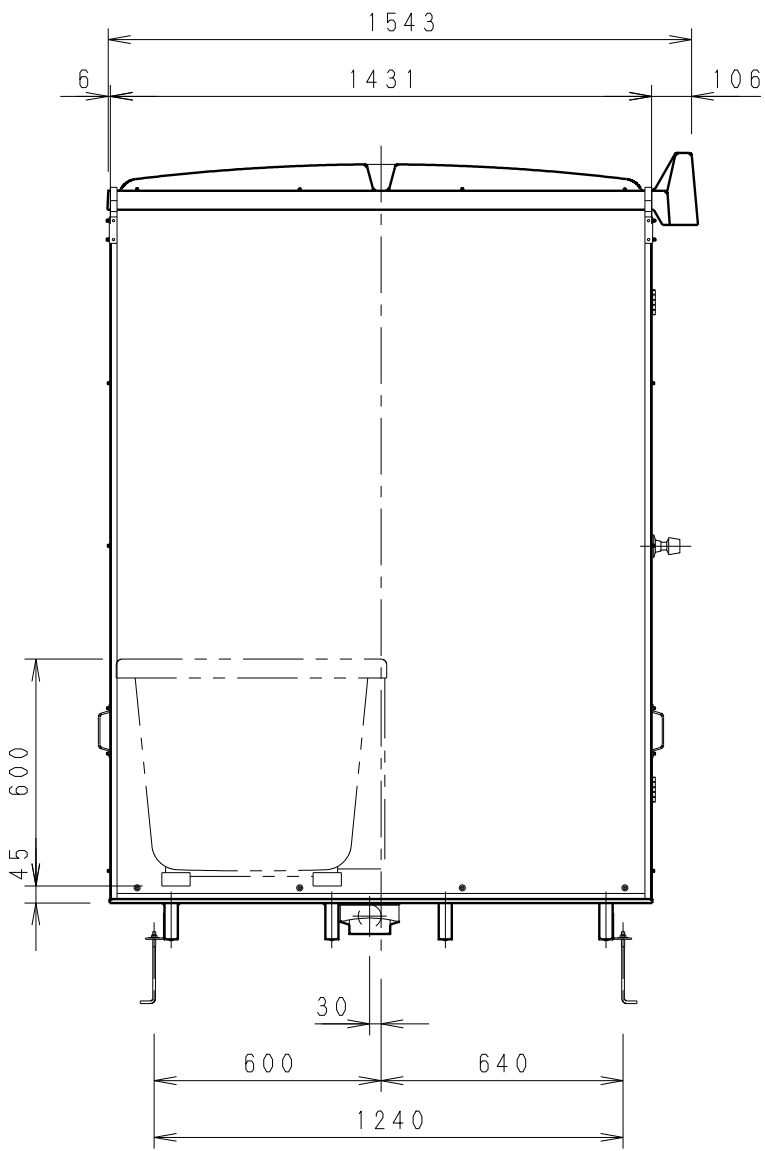

NO	品名	数	材質	仕様
1	パネル大	2	FRP+PP発泡体	サンドイッチパネル
2	パネル小	2	FRP+PP発泡体	サンドイッチパネル
3	パネル枠	24	アルミ	アルマイト処理
4	ドアパネル	1	FRP+PP発泡体	サンドイッチパネル
5	防水パン	1	FRP	
6	屋根	1	FRP	採光仕様
7	混合水栓	1	-	シャワー付き
8	照明	1	P C	防湿白熱灯 (40W)
9	鏡	1	ガラス	203×305
10	タオル掛け	1	SUS304	
11	ドア取手	1	SUS304	
12	運搬用取手	4	SUS304	
13	丁番	2	SUS304	
14	通気口キャップ	2	P P	
15	排水トラップ	1	ABS	VU50
16	吊り金具	4	クロメート	
17	シャワーカーテン	1	PVC	1200×1710
18	カーテンパイプ	1	SUS304	φ19×1085
19	アンカーボルト	4	クロメート	M8×200 (オプション)
20	アンカー金具	4	クロメート	オプション
21	浴槽	1	FRP	クボタKF-1101S-F

符合	改訂事項	年月日	担当
△1			
△2			
△3			
△4			
組合せ図面名			
図番			
設計	機種	日付	
和田	FS2-23SSB	H25	
戸塚	屋外風呂シャワーユニット	付	06/04
図番	尺数	個数	
FS2-23SSB001.00	1:20		