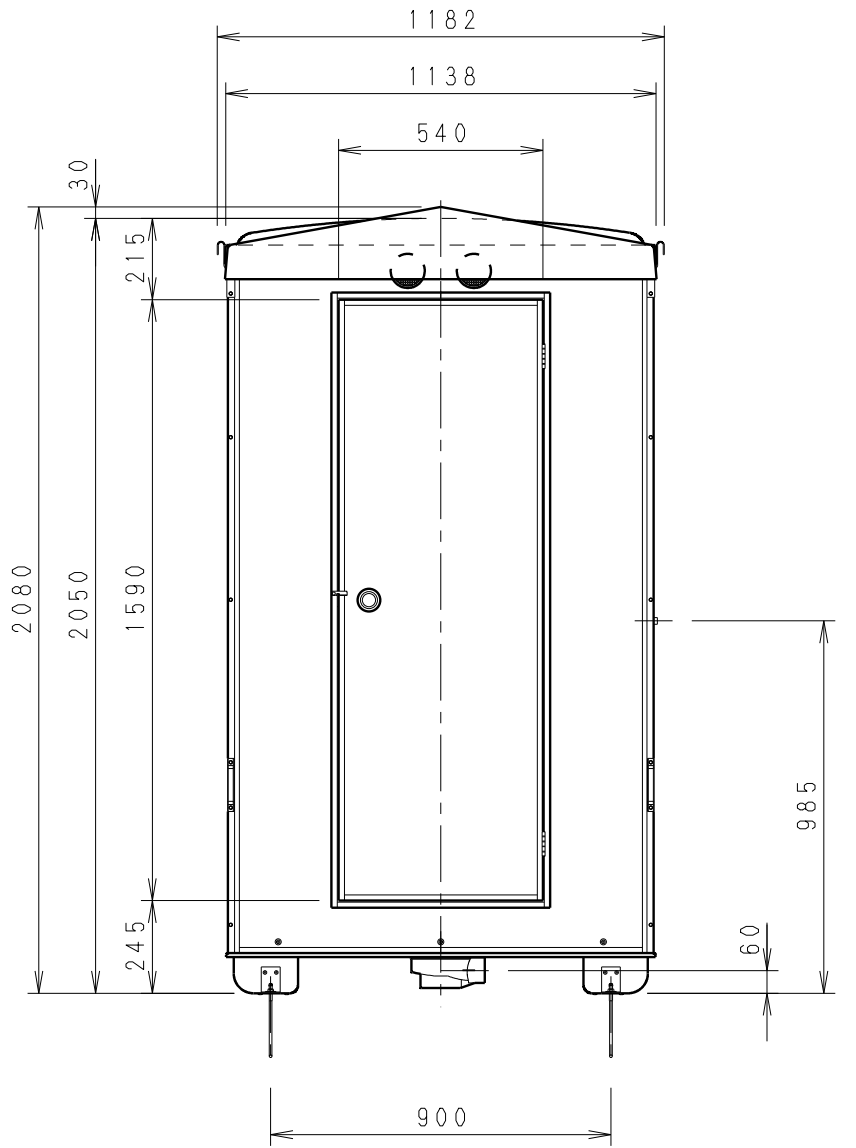

NO	品名	数	材質	仕様
1	パネル大	2	FRP+PP発泡体	サンドイッチパネル
2	パネル小	2	FRP+PP発泡体	サンドイッチパネル
3	パネル枠	24	アルミ	アルマイト処理
4	ドアパネル	1	FRP+PP発泡体	サンドイッチパネル
5	防水パン	1	FRP	
6	屋根	1	FRP	採光仕様
7	混合水栓	1	-	シャワー付き
8	照明	1	P C	防湿白熱灯 (40W)
9	鏡	1	ガラス	203×305
10	タオル掛け	1	SUS304	
11	ドア取手	1	SUS304	
12	運搬用取手	4	SUS304	
13	丁番	2	SUS304	
14	通気口キャップ	2	P P	
15	排水トラップ	1	ABS	VU50
16	吊り金具	4	クロメート	
17	シャワーカーテン	1	PVC	1200×1710
18	カーテンパイプ	1	SUS304	φ19×1085
19	アンカーボルト	4	クロメート	M8×200 (オプション)
20	アンカー金具	4	クロメート	オプション
21	浴槽	1	FRP	クボタKF-1101S-F

符合	改訂事項	年月日	担当
△1			
△2			
△3			
△4			
組合せ図面名			
図番			
設計	機種	日付	
和田	FS2-23SSB	H25	
戸塚	屋外風呂シャワーユニット	付	06/04
図番	尺数	個数	
FS2-23SSB001.00	1:20		