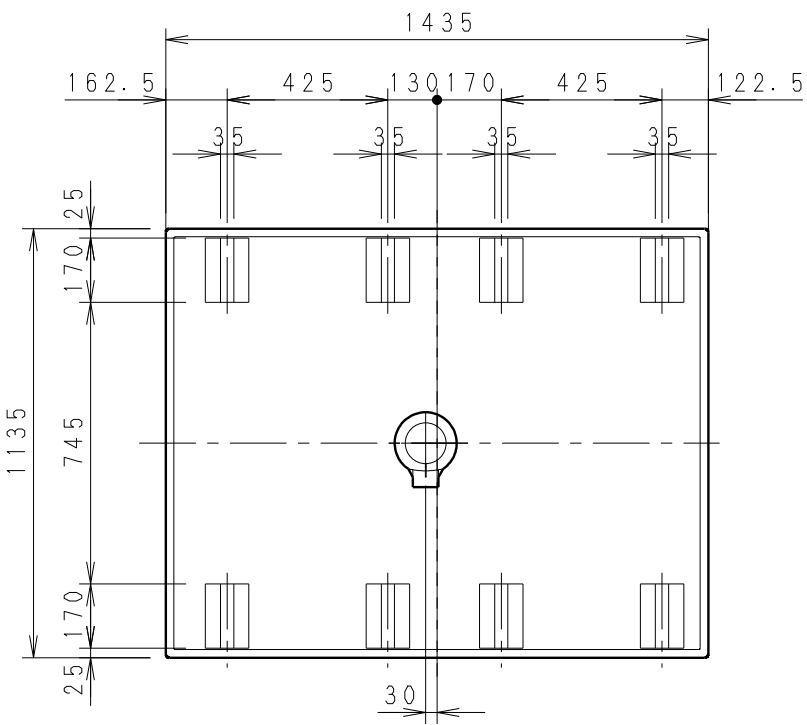

NO	品名	数	材質	仕様
1	パネル大	2	FRP+PP発泡体	サンドイッチパネル
2	パネル小	2	FRP+PP発泡体	サンドイッチパネル
3	パネル枠	24	アルミ	アルマイト処理
4	ドアパネル	1	FRP+PP発泡体	サンドイッチパネル
5	防水パン	1	FRP	
6	屋根	1	FRP	採光仕様
7	混合水栓	1	-	シャワー付き
8	照明	1	P C	防湿白熱灯 (40W)
9	鏡	1	ガラス	203×305
10	タオル掛け	1	SUS304	
11	ドア取手	1	SUS304	
12	運搬用取手	4	SUS304	
13	丁番	2	SUS304	
14	通気口キャップ	2	P P	
15	排水トラップ	1	ABS	VU50
16	吊り金具	4	クロメート	
17	シャワーカーテン	1	PVC	1200×1710
18	カーテンパイプ	1	SUS304	φ19×1085
19	アンカーボルト	4	クロメート	M8×200 (オプション)
20	アンカー金具	4	クロメート	オプション
21	浴槽	1	FRP	クボタKF-1101S-F

符合	改訂事項	年月日	担当
△1			
△2			
△3			
△4			
組合せ図面名			
図番			
設計	機種	日付	
和田	FS2-23SSB	H25	
戸塚	屋外風呂シャワーユニット	付	06/04
図番	尺数	個数	
FS2-23SSB001.00	1:20		