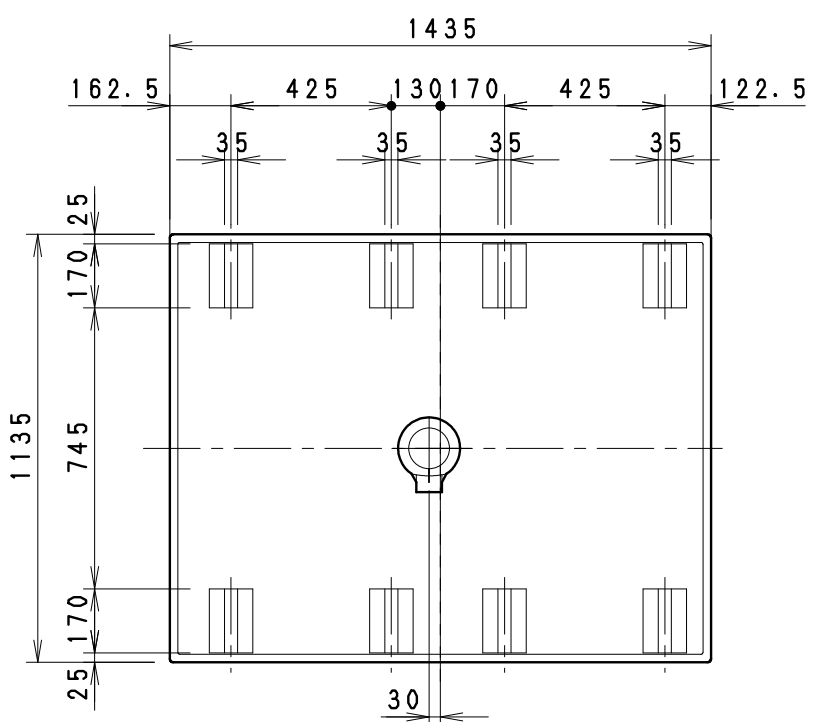

NO	品名	数	材質	仕様
1	パネル大	2	FRP+PP発泡体	サンドイッチパネル
2	パネル小	2	FRP+PP発泡体	サンドイッチパネル
3	パネル枠	24	アルミ	アルマイト処理
4	ドアパネル	1	FRP+PP発泡体	サンドイッチパネル
5	防水パン	1	FRP	
6	屋根	1	FRP	採光仕様
7	混合水栓	1	-	シャワー付き
8	照明	1	P C	防湿白熱灯 (40W)
9	鏡	1	ガラス	203×305
10	タオル掛け	1	SUS304	
11	ドア取手	1	SUS304	
12	運搬用取手	4	SUS304	
13	丁番	2	SUS304	
14	通気口キャップ	2	P P	
15	排水トラップ	1	ABS	VU50
16	吊り金具	4	クロメート	
17	シャワーカーテン	1	PVC	1200×1710
18	カーテンパイプ	1	SUS304	φ19×1085
19	アンカーボルト	4	クロメート	M8×200 (オプション)
20	アンカー金具	4	クロメート	オプション

符合	改訂事項	年月日	担当
△1			
△2			
△3			
△4			
組合せ図面名			
図番			
設計	機種	日付	H25
和田	FS2-23S	0604	
戸塚	屋外風呂シャワーユニット		
図番	名称	個数	
FS2-23S 001.00			
	尺数		1:20