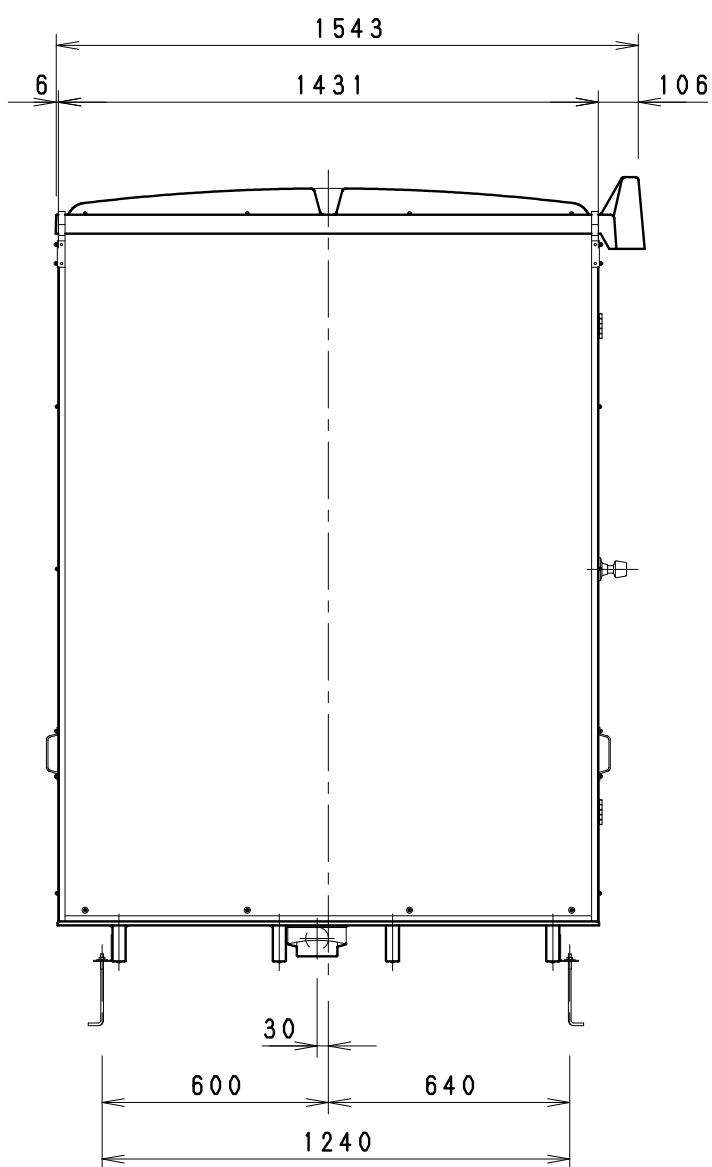

NO	品名	数	材質	仕様
1	パネル大	2	FRP+PP発泡体	サンドイッチパネル
2	パネル小	2	FRP+PP発泡体	サンドイッチパネル
3	パネル枠	24	アルミ	アルマイト処理
4	ドアパネル	1	FRP+PP発泡体	サンドイッチパネル
5	防水パン	1	FRP	
6	屋根	1	FRP	採光仕様
7	混合水栓	1	-	シャワー付き
8	照明	1	P C	防湿白熱灯 (40W)
9	鏡	1	ガラス	203×305
10	タオル掛け	1	SUS304	
11	ドア取手	1	SUS304	
12	運搬用取手	4	SUS304	
13	丁番	2	SUS304	
14	通気口キャップ	2	P P	
15	排水トラップ	1	ABS	VU50
16	吊り金具	4	クロメート	
17	シャワーカーテン	1	PVC	1200×1710
18	カーテンパイプ	1	SUS304	φ19×1085
19	アンカーボルト	4	クロメート	M8×200 (オプション)
20	アンカー金具	4	クロメート	オプション

符合	改訂事項	年月日	担当
△1			
△2			
△3			
△4			
組合せ図面名			
図番			
設計	機種	日付	H25
和田	FS2-23S	0604	
戸塚	屋外風呂シャワーユニット		
図番	名称	個数	
FS2-23S 001.00			
	尺数		1:20