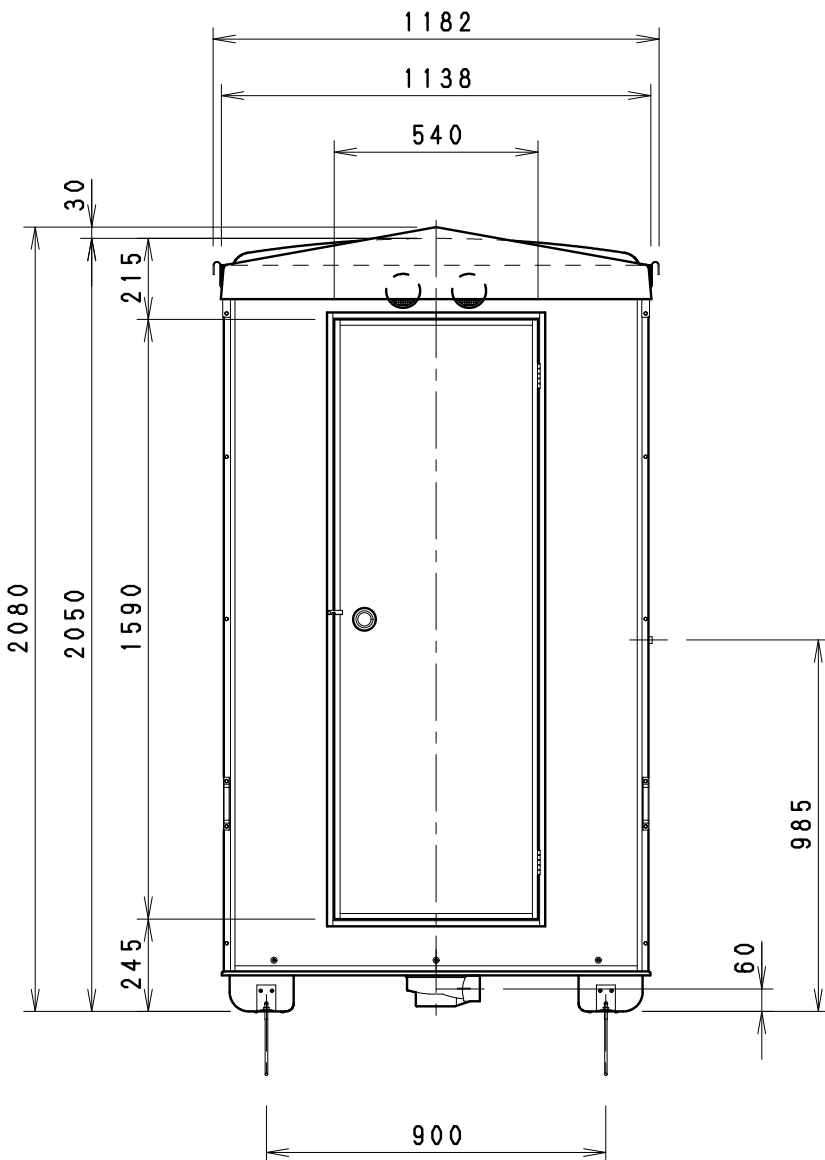

NO	品名	数	材質	仕様
1	パネル大	2	FRP+PP発泡体	サンドイッチパネル
2	パネル小	2	FRP+PP発泡体	サンドイッチパネル
3	パネル枠	24	アルミ	アルマイト処理
4	ドアパネル	1	FRP+PP発泡体	サンドイッチパネル
5	防水パン	1	FRP	
6	屋根	1	FRP	採光仕様
7	混合水栓	1	-	シャワー付き
8	照明	1	P C	防湿白熱灯 (40W)
9	鏡	1	ガラス	203×305
10	タオル掛け	1	SUS304	
11	ドア取手	1	SUS304	
12	運搬用取手	4	SUS304	
13	丁番	2	SUS304	
14	通気口キャップ	2	P P	
15	排水トラップ	1	ABS	VU50
16	吊り金具	4	クロメート	
17	シャワーカーテン	1	PVC	1200×1710
18	カーテンパイプ	1	SUS304	φ19×1085
19	アンカーボルト	4	クロメート	M8×200 (オプション)
20	アンカー金具	4	クロメート	オプション

符合	改訂事項	年月日	担当
△1			
△2			
△3			
△4			
組合せ図面名			
図番			
設計	機種	日付	H25
和田	FS2-23S	0604	
戸塚	屋外風呂シャワーユニット		
図番	名称	個数	
FS2-23S 001.00			
	尺数		1:20