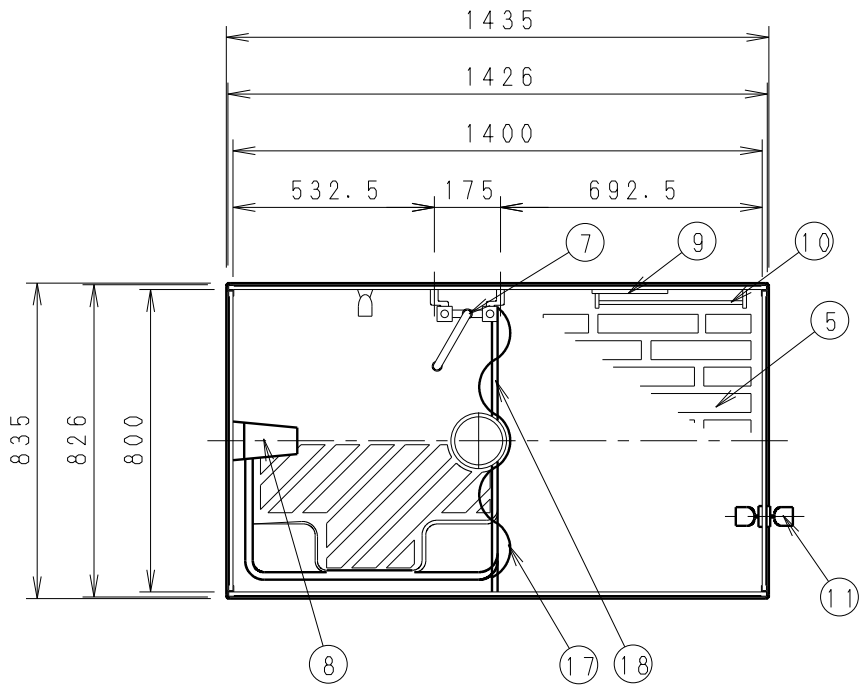

NO	品名	数	材質	仕様
1	パネル大	2	FRP+PP発泡体	サンドイッチパネル
2	パネル小	2	FRP+PP発泡体	サンドイッチパネル
3	パネル枠	24	アルミ	アルマイト処理
4	ドアパネル	1	FRP+PP発泡体	サンドイッチパネル
5	防水パン	1	FRP	
6	屋根	1	FRP	採光仕様
7	混合水栓	1	-	シャワー付き
8	照明	1	P C	防湿白熱灯 (40W)
9	鏡	1	ガラス	203×305
10	タオル掛け	1	SUS304	
11	ドア取手	1	SUS304	
12	運搬用取手	4	SUS304	
13	丁番	2	SUS304	
14	通気口キャップ	2	P P	
15	排水トラップ	1	ABS	VU50
16	吊り金具	4	クロメート	
17	シャワーカーテン	1	PVC	900×1710
18	カーテンパイプ	1	SUS304	φ19×785
19	アンカーボルト	4	クロメート	M8×200 (オプション)
20	アンカー金具	4	クロメート	オプション

符合	改訂事項	年月日	担当
△1			
△2			
△3			
△4			
組合せ図面名			
図番			
設計	機種	日付	H25
和田	FS2-20S	06/04	
戸塚	屋外風呂シャワーユニット		
図番	FS2-20S 001.00	個数	
		尺度	1:20