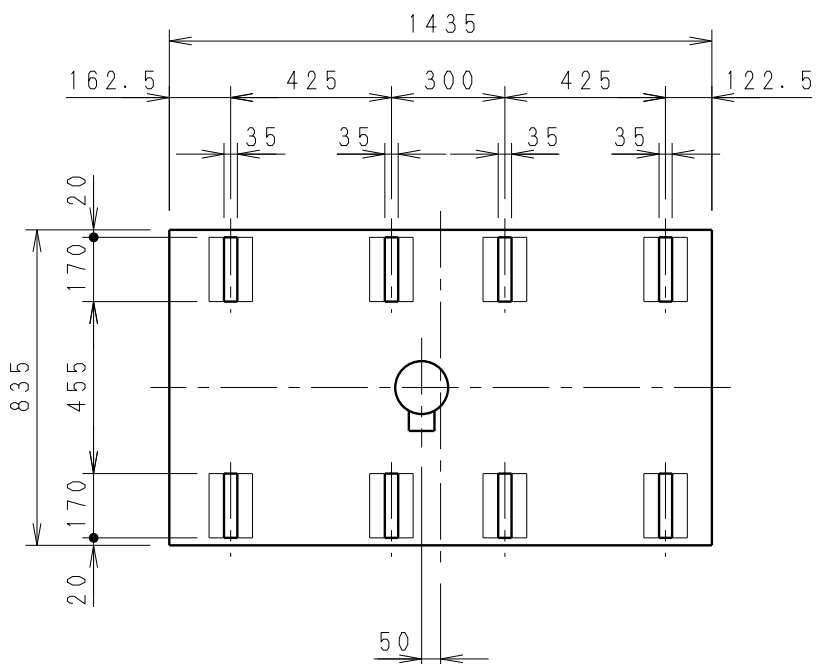

NO	品名	数	材質	仕様
1	パネル大	2	FRP+PP発泡体	サンドイッチパネル
2	パネル小	2	FRP+PP発泡体	サンドイッチパネル
3	パネル枠	24	アルミ	アルマイト処理
4	ドアパネル	1	FRP+PP発泡体	サンドイッチパネル
5	防水パン	1	FRP	
6	屋根	1	FRP	採光仕様
7	混合水栓	1	-	シャワー付き
8	照明	1	P C	防湿白熱灯 (40W)
9	鏡	1	ガラス	203×305
10	タオル掛け	1	SUS304	
11	ドア取手	1	SUS304	
12	運搬用取手	4	SUS304	
13	丁番	2	SUS304	
14	通気口キャップ	2	P P	
15	排水トラップ	1	ABS	VU50
16	吊り金具	4	クロメート	
17	シャワーカーテン	1	PVC	900×1710
18	カーテンパイプ	1	SUS304	φ19×785
19	アンカーボルト	4	クロメート	M8×200 (オプション)
20	アンカー金具	4	クロメート	オプション

符合	改訂事項	年月日	担当
△1			
△2			
△3			
△4			
組合せ図面名			
図番			
設計	機種	日付	H25
和田	FS2-20S	06/04	
戸塚	屋外風呂シャワーユニット		
図番	FS2-20S 001.00	個数	
		尺度	1:20