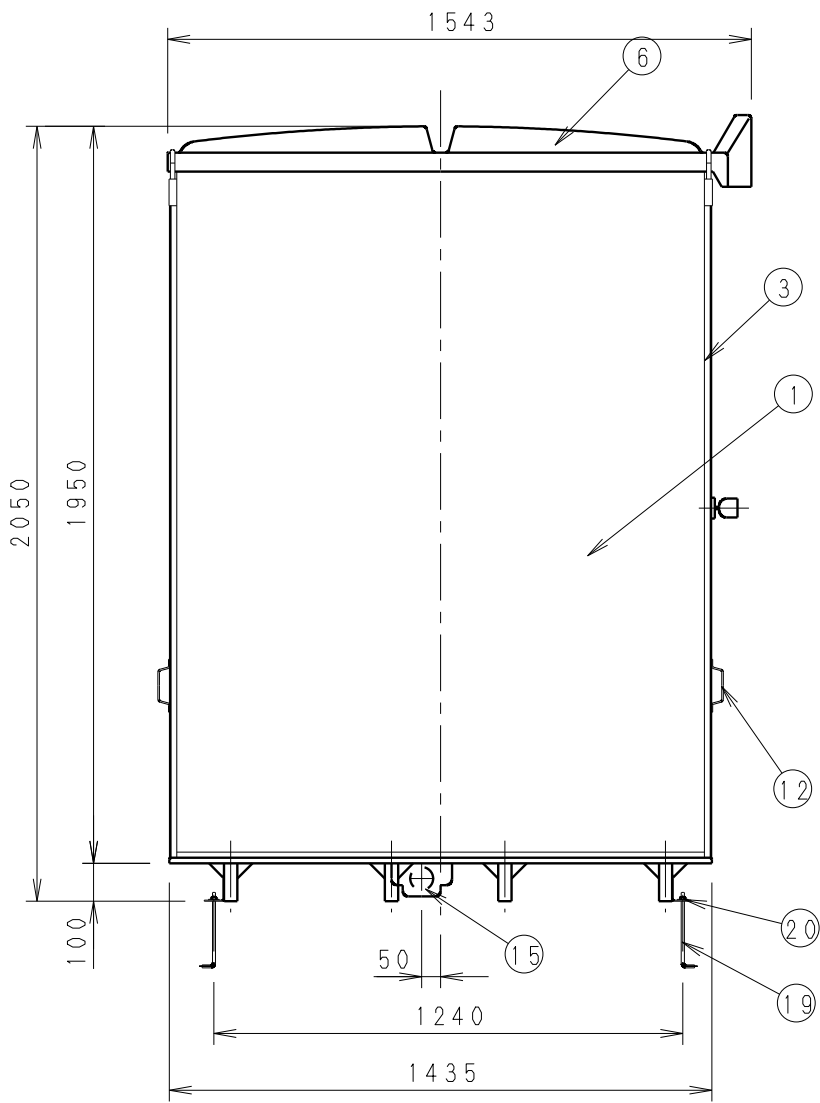

NO	品名	数	材質	仕様
1	パネル大	2	FRP+PP発泡体	サンドイッチパネル
2	パネル小	2	FRP+PP発泡体	サンドイッチパネル
3	パネル枠	24	アルミ	アルマイト処理
4	ドアパネル	1	FRP+PP発泡体	サンドイッチパネル
5	防水パン	1	FRP	
6	屋根	1	FRP	採光仕様
7	混合水栓	1	-	シャワー付き
8	照明	1	P C	防湿白熱灯 (40W)
9	鏡	1	ガラス	203×305
10	タオル掛け	1	SUS304	
11	ドア取手	1	SUS304	
12	運搬用取手	4	SUS304	
13	丁番	2	SUS304	
14	通気口キャップ	2	P P	
15	排水トラップ	1	ABS	VU50
16	吊り金具	4	クロメート	
17	シャワーカーテン	1	PVC	900×1710
18	カーテンパイプ	1	SUS304	φ19×785
19	アンカーボルト	4	クロメート	M8×200 (オプション)
20	アンカー金具	4	クロメート	オプション

符合	改訂事項	年月日	担当
△1			
△2			
△3			
△4			
組合せ図面名			
図番			
設計	機種	日付	H25
和田	FS2-20S	06/04	
戸塚	屋外風呂シャワーユニット		
図番	FS2-20S 001.00	個数	
		尺度	1:20