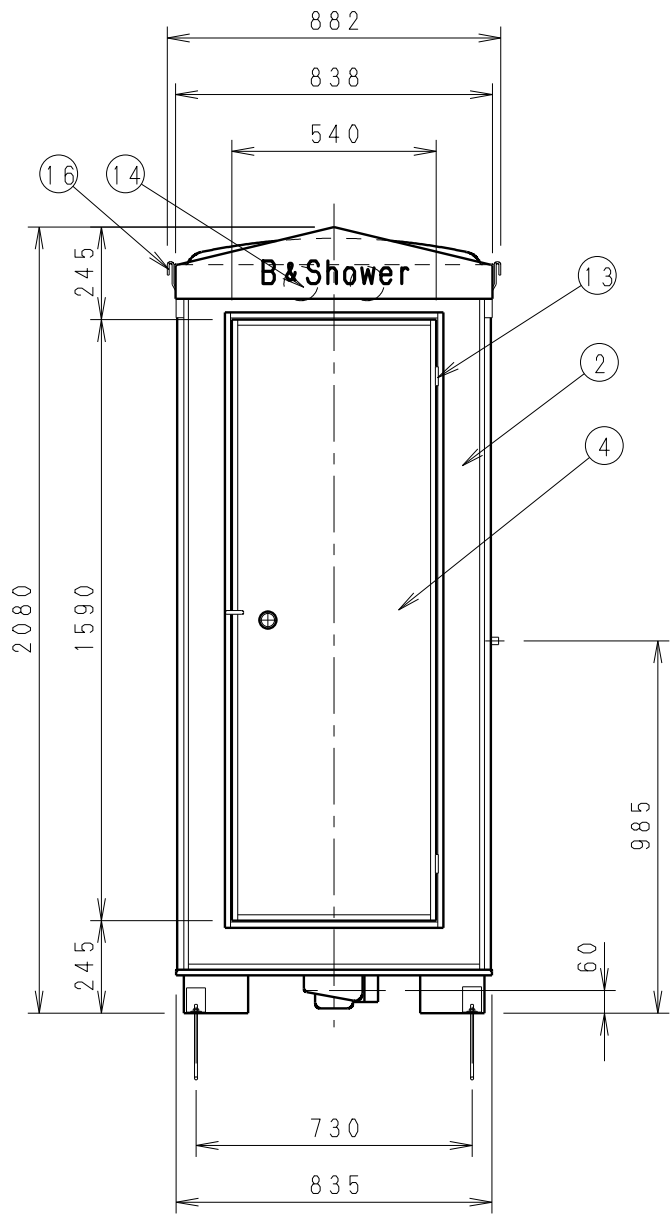

NO	品名	数	材質	仕様
1	パネル大	2	FRP+PP発泡体	サンドイッチパネル
2	パネル小	2	FRP+PP発泡体	サンドイッチパネル
3	パネル枠	24	アルミ	アルマイト処理
4	ドアパネル	1	FRP+PP発泡体	サンドイッチパネル
5	防水パン	1	FRP	
6	屋根	1	FRP	採光仕様
7	混合水栓	1	-	シャワー付き
8	照明	1	P C	防湿白熱灯 (40W)
9	鏡	1	ガラス	203×305
10	タオル掛け	1	SUS304	
11	ドア取手	1	SUS304	
12	運搬用取手	4	SUS304	
13	丁番	2	SUS304	
14	通気口キャップ	2	P P	
15	排水トラップ	1	ABS	VU50
16	吊り金具	4	クロメート	
17	シャワーカーテン	1	PVC	900×1710
18	カーテンパイプ	1	SUS304	φ19×785
19	アンカーボルト	4	クロメート	M8×200 (オプション)
20	アンカー金具	4	クロメート	オプション

符合	改訂事項	年月日	担当
△1			
△2			
△3			
△4			
組合せ図面名			
図番			
設計	機種	日付	H25
和田	FS2-20S	06/04	
戸塚	屋外風呂シャワーユニット		
図番	FS2-20S 001.00	個数	
		尺度	1:20